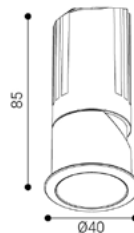

sabi foco (EM.0346 | EM.0347)

EM.0346

NICHO: Ø35mm

Facho (beam angle . haz)
36°

Fluxo luminoso (luminous
flux. flujo luminoso)
36° - 261lm - 6W

CCT
2700K

IRC (CRI)
>90

UGR
4H 8H
12,3 / 12,3

IP44

EM.0347

NICHO: Ø45mm

Facho (beam angle . haz)
36°
55°

Fluxo luminoso (luminous
flux. flujo luminoso)
36° - 362lm - 6W
55° - 299lm - 6W

CCT
2700K

IRC (CRI)
>90

UGR
4H 8H
36° - 13,2 / 13,2
55° - 15,8 / 15,8

IP44

Especificações Técnicas
Technical specifications
Especificaciones técnicas

scan or click here

sabi assimétrico (EM.0348 | EM.0349)

EM.0348

NICHO: Ø55mm

Facho (beam angle . haz)
Wall Washer

Fluxo luminoso (luminous
flux. flujo luminoso)
386lm - 8W