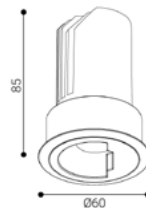

sabi foco (EM.0346 | EM.0347)

EM.0346

NICHO: Ø35mm

Facho (beam angle . haz)
36°

Fluxo luminoso (luminous
flux. flujo luminoso)
36° - 261lm - 6W

CCT
2700K

IRC (CRI)
>90

UGR
4H 8H
12,3 / 12,3

IP44

EM.0347

NICHO: Ø45mm

Facho (beam angle . haz)
36°
55°

Fluxo luminoso (luminous
flux. flujo luminoso)
36° - 362lm - 6W
55° - 299lm - 6W

CCT
2700K

IRC (CRI)
>90

UGR
4H 8H
36° - 13,2 / 13,2
55° - 15,8 / 15,8

IP44

Especificações Técnicas
Technical specifications
Especificaciones técnicas

scan or click here

sabi assimétrico (EM.0348 | EM.0349)

EM.0348

NICHO: Ø55mm

Facho (beam angle . haz)
Wall Washer

Fluxo luminoso (luminous
flux. flujo luminoso)
386lm - 8W

CCT
2700K

IRC (CRI)
>90

EM.0349

NICHO: Ø75mm

Facho (beam angle . haz)
Wall Washer

Fluxo luminoso (luminous
flux. flujo luminoso)
767lm - 12W

CCT
3000K

IRC (CRI)
>90