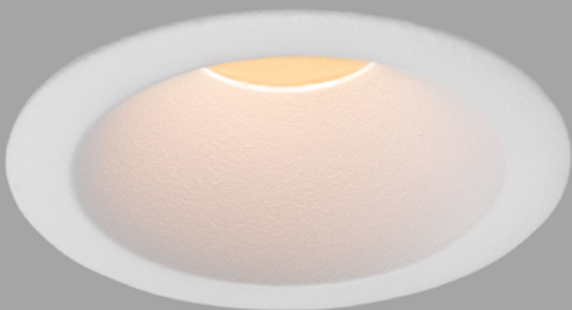

sabi foco (EM.0346 | EM.0347)

EM.0346

NICHO: Ø35mm

Facho (beam angle . haz)
36°

Fluxo luminoso (luminous
flux. flujo luminoso)
36° - 261lm - 6W

CCT
2700K

IRC (CRI)
>90

UGR
4H 8H
12,3 / 12,3

IP44

EM.0347

NICHO: Ø45mm

Facho (beam angle . haz)
36°
55°

Fluxo luminoso (luminous
flux. flujo luminoso)
36° - 362lm - 6W
55° - 299lm - 6W

CCT
2700K

IRC (CRI)
>90

UGR
4H 8H
36° - 13,2 / 13,2
55° - 15,8 / 15,8

IP44

Especificações Técnicas
Technical specifications
Especificaciones técnicas

scan or click here