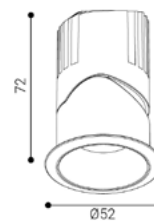

sabi foco (EM.0346 | EM.0347)

EM.0346

NICHO: Ø35mm

Facho (beam angle . haz)
36°

Fluxo luminoso (luminous
flux. flujo luminoso)
36° - 261lm - 6W

CCT
2700K

IRC (CRI)
>90

UGR
4H 8H
12,3 / 12,3

IP44

EM.0347

NICHO: Ø45mm

Facho (beam angle . haz)
36°
55°

Fluxo luminoso (luminous
flux. flujo luminoso)
36° - 362lm - 6W
55° - 299lm - 6W

CCT
2700K

IRC (CRI)
>90

UGR
4H 8H
36° - 13,2 / 13,2
55° - 15,8 / 15,8

IP44

Especificações Técnicas
Technical specifications
Especificaciones técnicas

scan or click here

sabi assimétrico (EM.0348 | EM.0349)

EM.0348

NICHO: Ø55mm

Facho (beam angle . haz)
Wall Washer

Fluxo luminoso (luminous
flux. flujo luminoso)
386lm - 8W