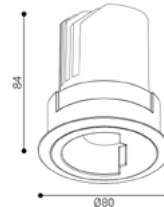

IP44

EM.0347

NICHO: Ø45mm

Facho (beam angle . haz)
36°
55°

Fluxo luminoso (luminous
flux. flujo luminoso)
36° - 362lm - 6W
55° - 299lm - 6W

CCT
2700K

IRC (CRI)
>90

UGR
4H 8H
36° - 13,2 / 13,2
55° - 15,8 / 15,8

IP44

Especificações Técnicas
Technical specifications
Especificaciones técnicas

scan or click here

sabi assimétrico (EM.0348 | EM.0349)

EM.0348

NICHO: Ø55mm

Facho (beam angle . haz)
Wall Washer

Fluxo luminoso (luminous
flux. flujo luminoso)
386lm - 8W

CCT
2700K

IRC (CRI)
>90

EM.0349

NICHO: Ø75mm

Facho (beam angle . haz)
Wall Washer

Fluxo luminoso (luminous
flux. flujo luminoso)
767lm - 12W

CCT
3000K

IRC (CRI)
>90