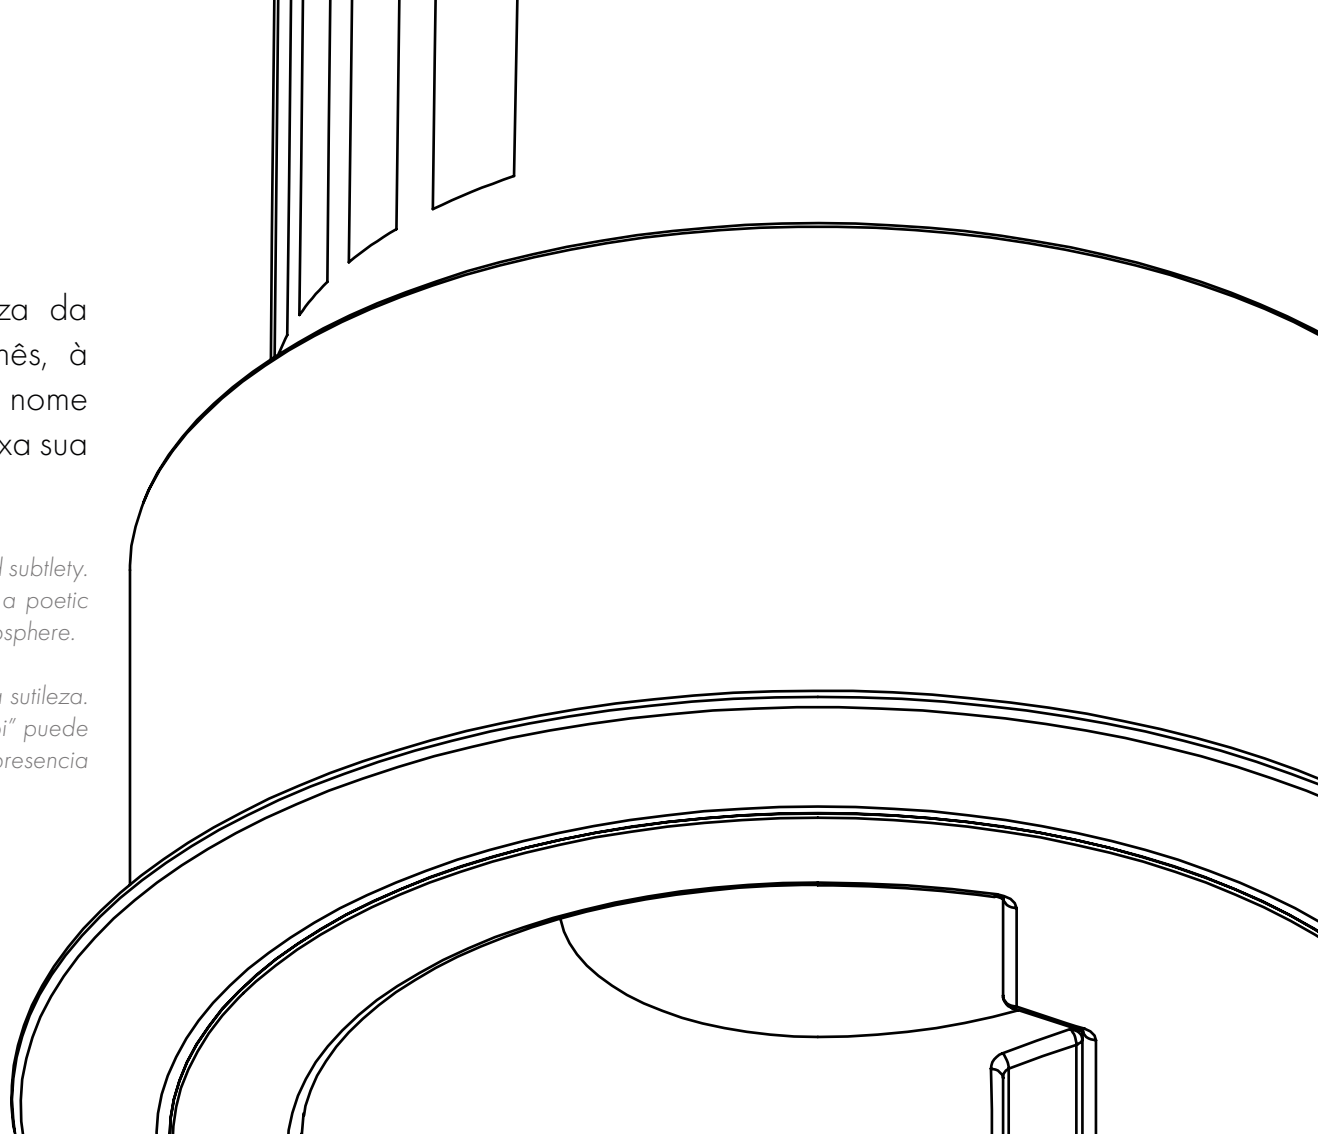

Sabi

Sabi parte do conceito wabi-sabi, que valoriza a beleza da imperfeição e da sutileza. Remete ao minimalismo japonês, à contemplação e à elegância silenciosa. "Sabi" pode ser um nome poético para uma luminária que desaparece no teto, mas deixa sua presença na atmosfera.

Sabi stems from the concept of wabi-sabi, which values the beauty of imperfection and subtlety. It evokes Japanese minimalism, contemplation, and quiet elegance. "Sabi" can be a poetic name for a luminaire that disappears into the ceiling but leaves its presence in the atmosphere.

Sabi proviene del concepto wabi-sabi, que valora la belleza de la imperfección y la sutileza. Remite al minimalismo japonés, a la contemplación y a la elegancia silenciosa. "Sabi" puede ser un nombre poético para una luminaria que desaparece en el techo, pero deja su presencia en la atmósfera.

Disponível em duas versões:

Com foco — direciona a luz com precisão, valorizando detalhes arquitetônicos e produtos com destaque pontual e conforto visual.

Assimétrico — distribui a luz de forma ampla e controlada, ideal para planos verticais como prateleiras, paredes e expositores. Sua emissão lateral proporciona uniformidade sem ofuscamento, garantindo equilíbrio e funcionalidade ao ambiente.